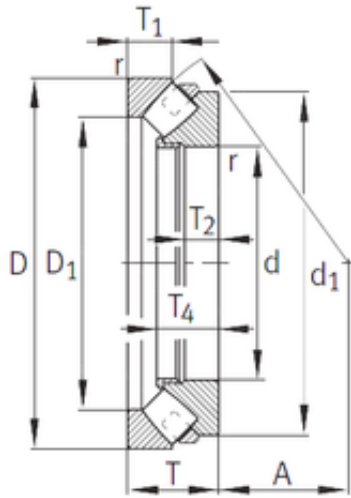

LAD Bearing International Trade Co., ...

INA 29234-E1-MB thrust roller bearings

Bearing No. 29234-E1-MB

Size	170x240x42 mm
Bore Diameter	170 mm
Outer Diameter	240 mm
Width	42 mm
d	170 mm
D	240 mm
T	42 mm
T1	22 mm
T2	15 mm
d1	225 mm
r min.	1,5 mm
A	93 mm
D1	201 mm
da min.	205 mm
Da max.	218 mm
db max.	180 mm
Db min.	244 mm
ra max.	1,5 mm
Weight	5,6 Kg
Basic dynamic load rating (C)	470 kN
Basic static load rating (C0)	1 940 kN
Reference speed	1 420 r/min

29234-E1-MB Bearing 2D drawings and 3D CAD models