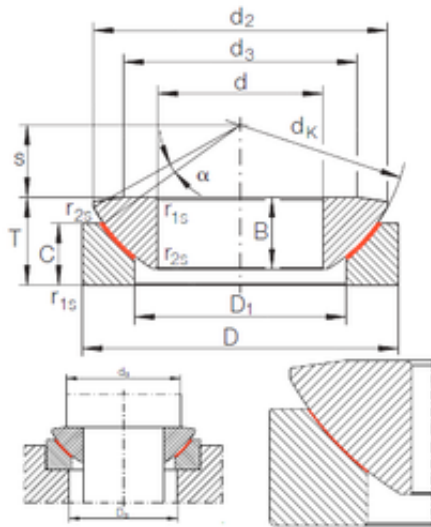

LAD Bearing International Trade Co., ...

INA GE 60 AW plain bearings

Bearing No. GE 60 AW

Size	60x150x45 mm
Bore Diameter	60 mm
Outer Diameter	150 mm
Width	45 mm
d	60 mm
D	150 mm
T	45 mm
B	37 mm
C	33 mm
d2	140 mm
d3	108 mm
dk	160 mm
r1 min.	1 mm
r2 min.	0,3 mm
D1	86 mm
S	35 mm
da max	108 mm
Da min	92 mm
Angle	7 °
Weight	4,7 Kg
Basic dynamic load rating (C)	2200 kN

GE 60 AW Bearing 2D drawings and 3D CAD models