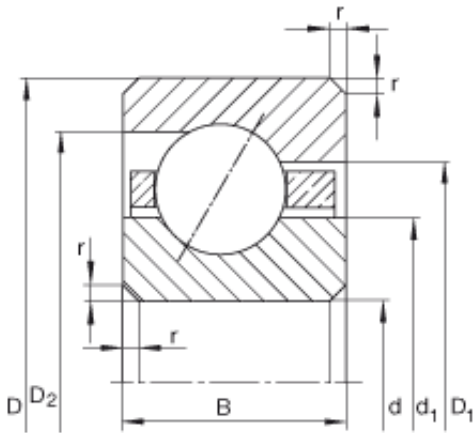

## INA CSEG060 deep groove ball bearings

Bearing No. CSEG060

CSEG060 Bearing 2D drawings and 3D CAD models

Size	152.4x203.2x25.4 mm
Bore Diameter	152,4 mm
Outer Diameter	203,2 mm
Width	25,4 mm
d	152,4 mm
d	6 inch
D	203,2 mm
B	25,4 mm
D <sub>1</sub>	184,4 mm
D <sub>2</sub>	190,3 mm
d <sub>1</sub>	171,3 mm
r <sub>min</sub>	2 mm
m	2,31 kg / Weight
C <sub>r</sub>	43500 N / Dynamic load rating (radial)
C <sub>0r</sub>	51000 N / Static load rating (radial)